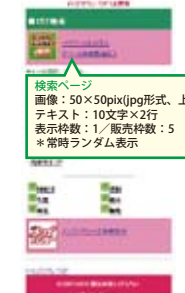

PC

【年齢認証ページ】

インデックスバナー
画像：395×60 pix
テキスト：20文字×2行
表示枠数：2 / 販売枠数：4
*ランダム表示(10分キャッシュ)

【トップページ】

優良店新着
・新規登録されたお店を最新登録順
・表示5件×2

女の子新入枠
・新人チェックを入れてから90日間の女の子を4件表示
・常時ランダム表示(10分キャッシュ)

トップコンテンツバナー
画像：135×110 pix (jpg・gif形式、上限30kb)
テキスト：10文字×2行
表示枠数：4 / 販売枠数：4
*常時4件ランダム表示(10分キャッシュ)

本日女の子出勤中
・出勤中の女の子を4件表示
・常時ランダム表示(10分キャッシュ)

新着女の子情報枠
・登録された最新の女の子を表示
・最大12人を3人づつ4サイクル表示
・登録順の表示(10分キャッシュ)

ケータイ

【インデックス】

インデックスバナー
画像：192×53pix(jpg形式、上限10kb)
表示枠数：1 / 販売枠数：1

【トップページ】

トップページ
画像：50×50pix(jpg形式、上限10kb)
テキスト：10文字×2行
表示枠数：1 / 販売枠数：5
*常時ランダム表示

【検索ページ】

検索ページ
画像：50×50pix(jpg形式、上限10kb)
テキスト：10文字×2行
表示枠数：1 / 販売枠数：5
*常時ランダム表示